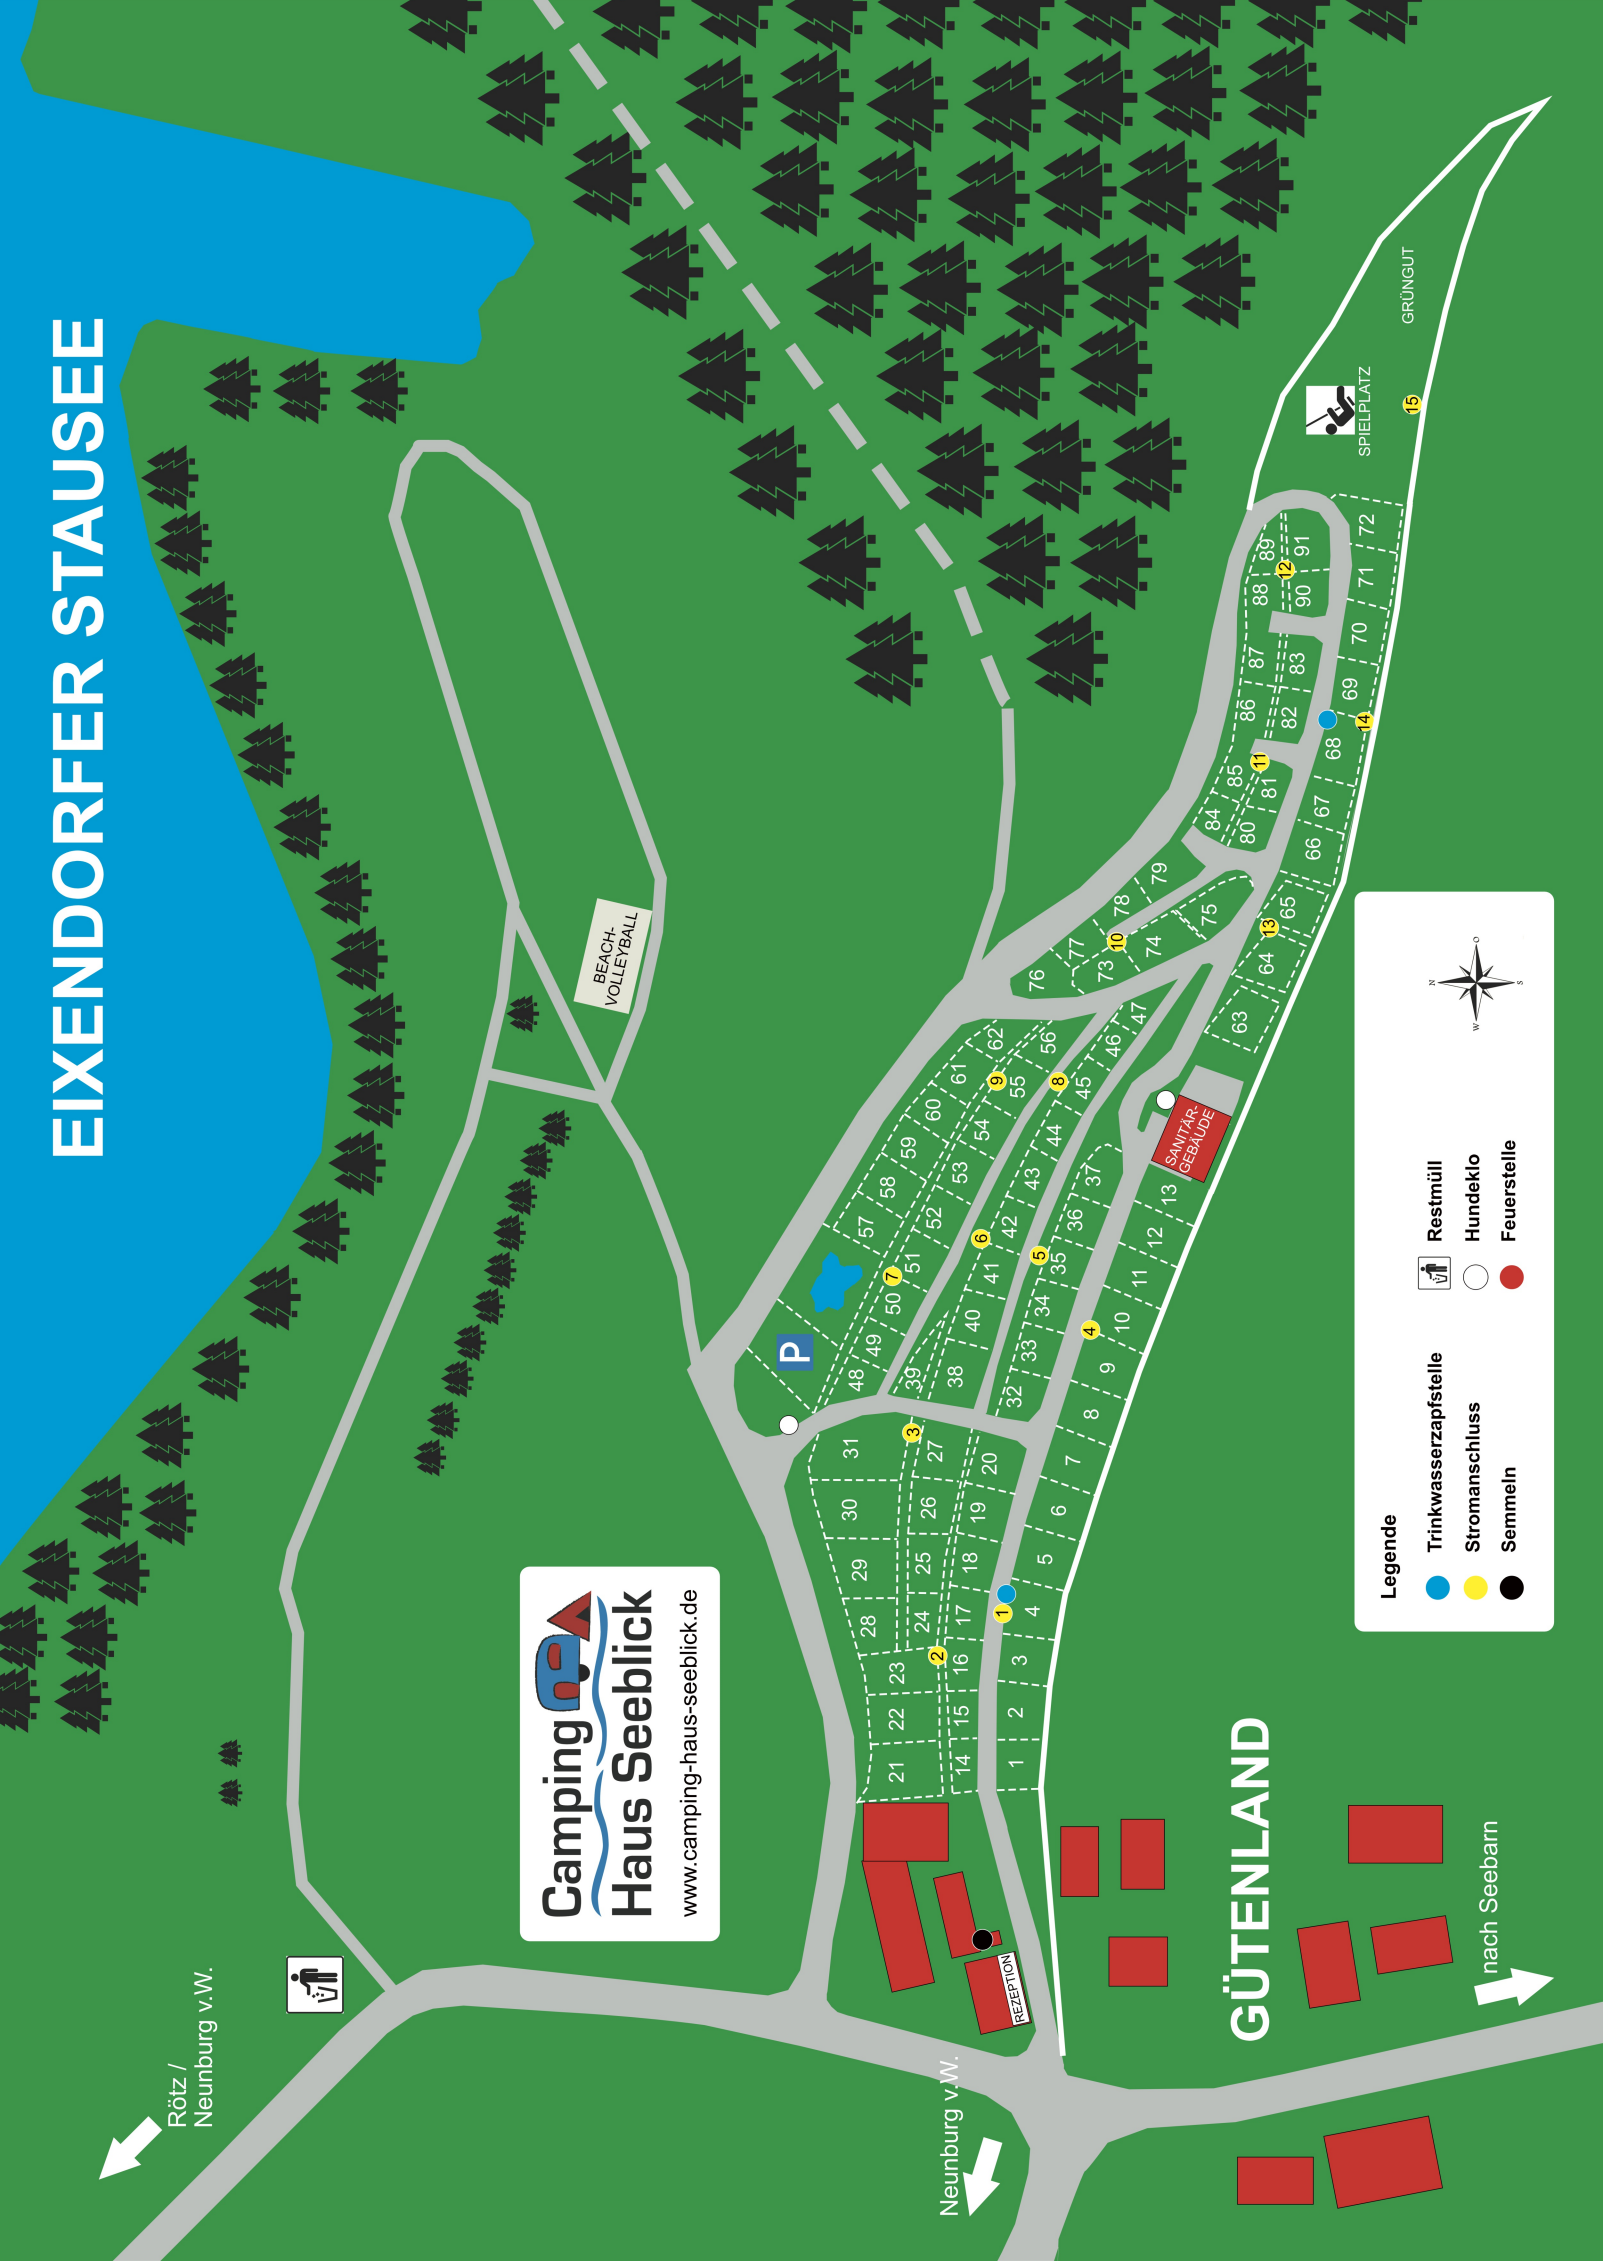

# EIXENDORFER STAUSEE

Rötz /  
Neunburg v.W.

**Camping**  
**Haus Seeblick**  
www.camping-haus-seeblick.de

P

BEACH-  
VOLLEYBALL

REZEPTION

SAUNITÄR-  
SEEBAUDE

SPIELPLATZ

GRÜNGUT

## GÜTENLAND

nach Seebarn

### Legende

- Trinkwasserzapfstelle
- Stromanschluss
- Semmeln
- Restmüll
- Hundeklo
- Feuerstelle